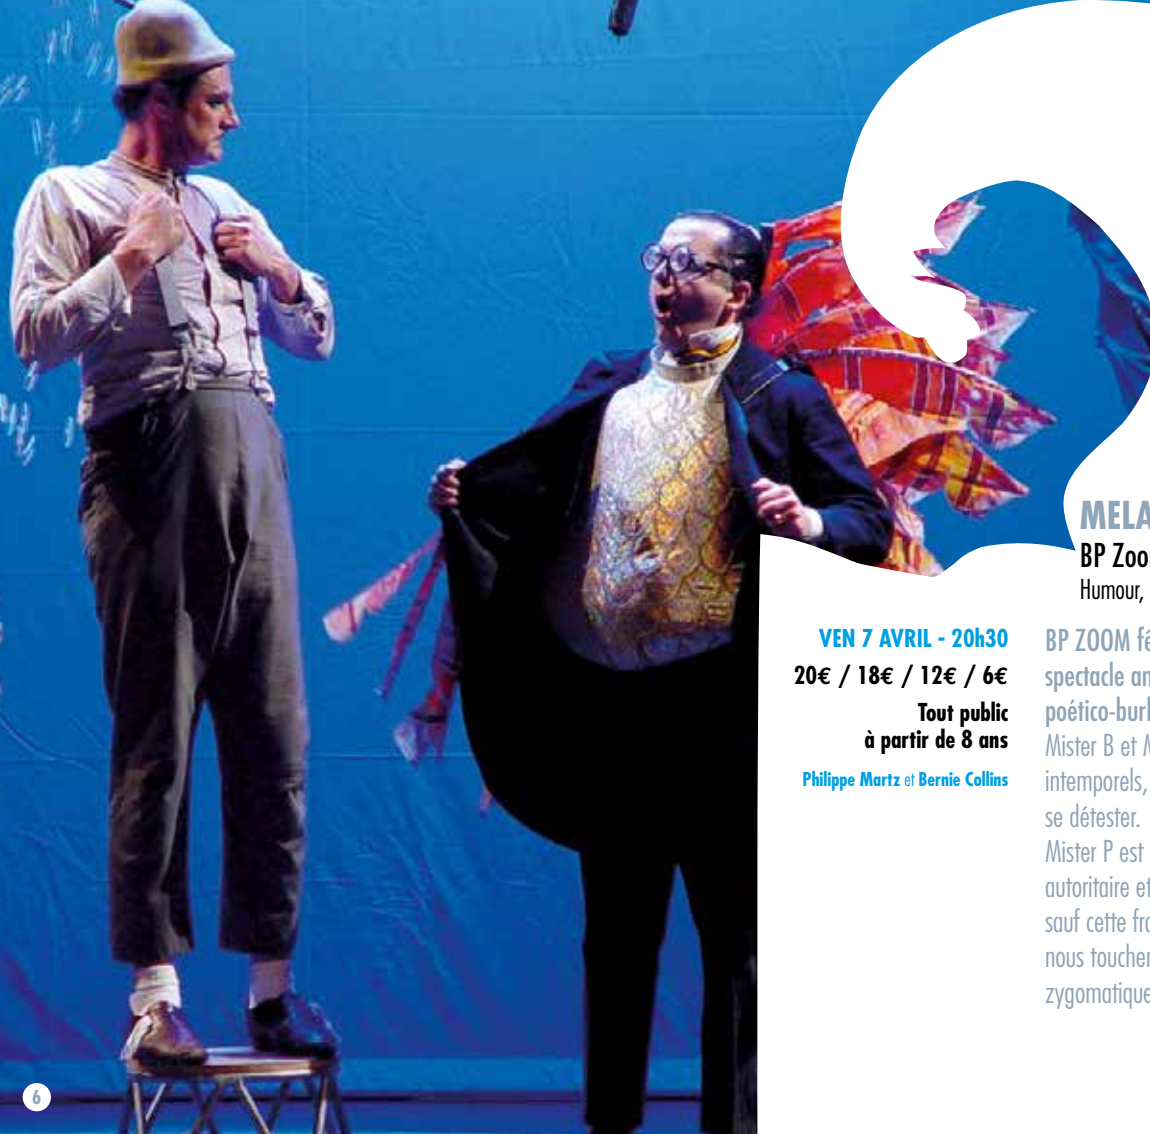

MELANGE 2 TEMPS

BP Zoom

Humour, clown

VEN 7 AVRIL - 20h30

20€ / 18€ / 12€ / 6€

**Tout public
à partir de 8 ans**

Philippe Martz et Bernie Collins

BP ZOOM fête ses 20 ans et vous offre un spectacle anniversaire, véritable florilège poético-burlo-clownesque.

Mister B et Mister P sont deux personnages intemporels, deux énergumènes qui adorent se détester.

Mister P est lunaire et maladroit, Mister B est autoritaire et raisonnable. Tout les oppose, sauf cette fragilité commune et cette âme qui nous touchent au cœur, nous chatouillent les zygomatiques et titillent notre âme d'enfant.